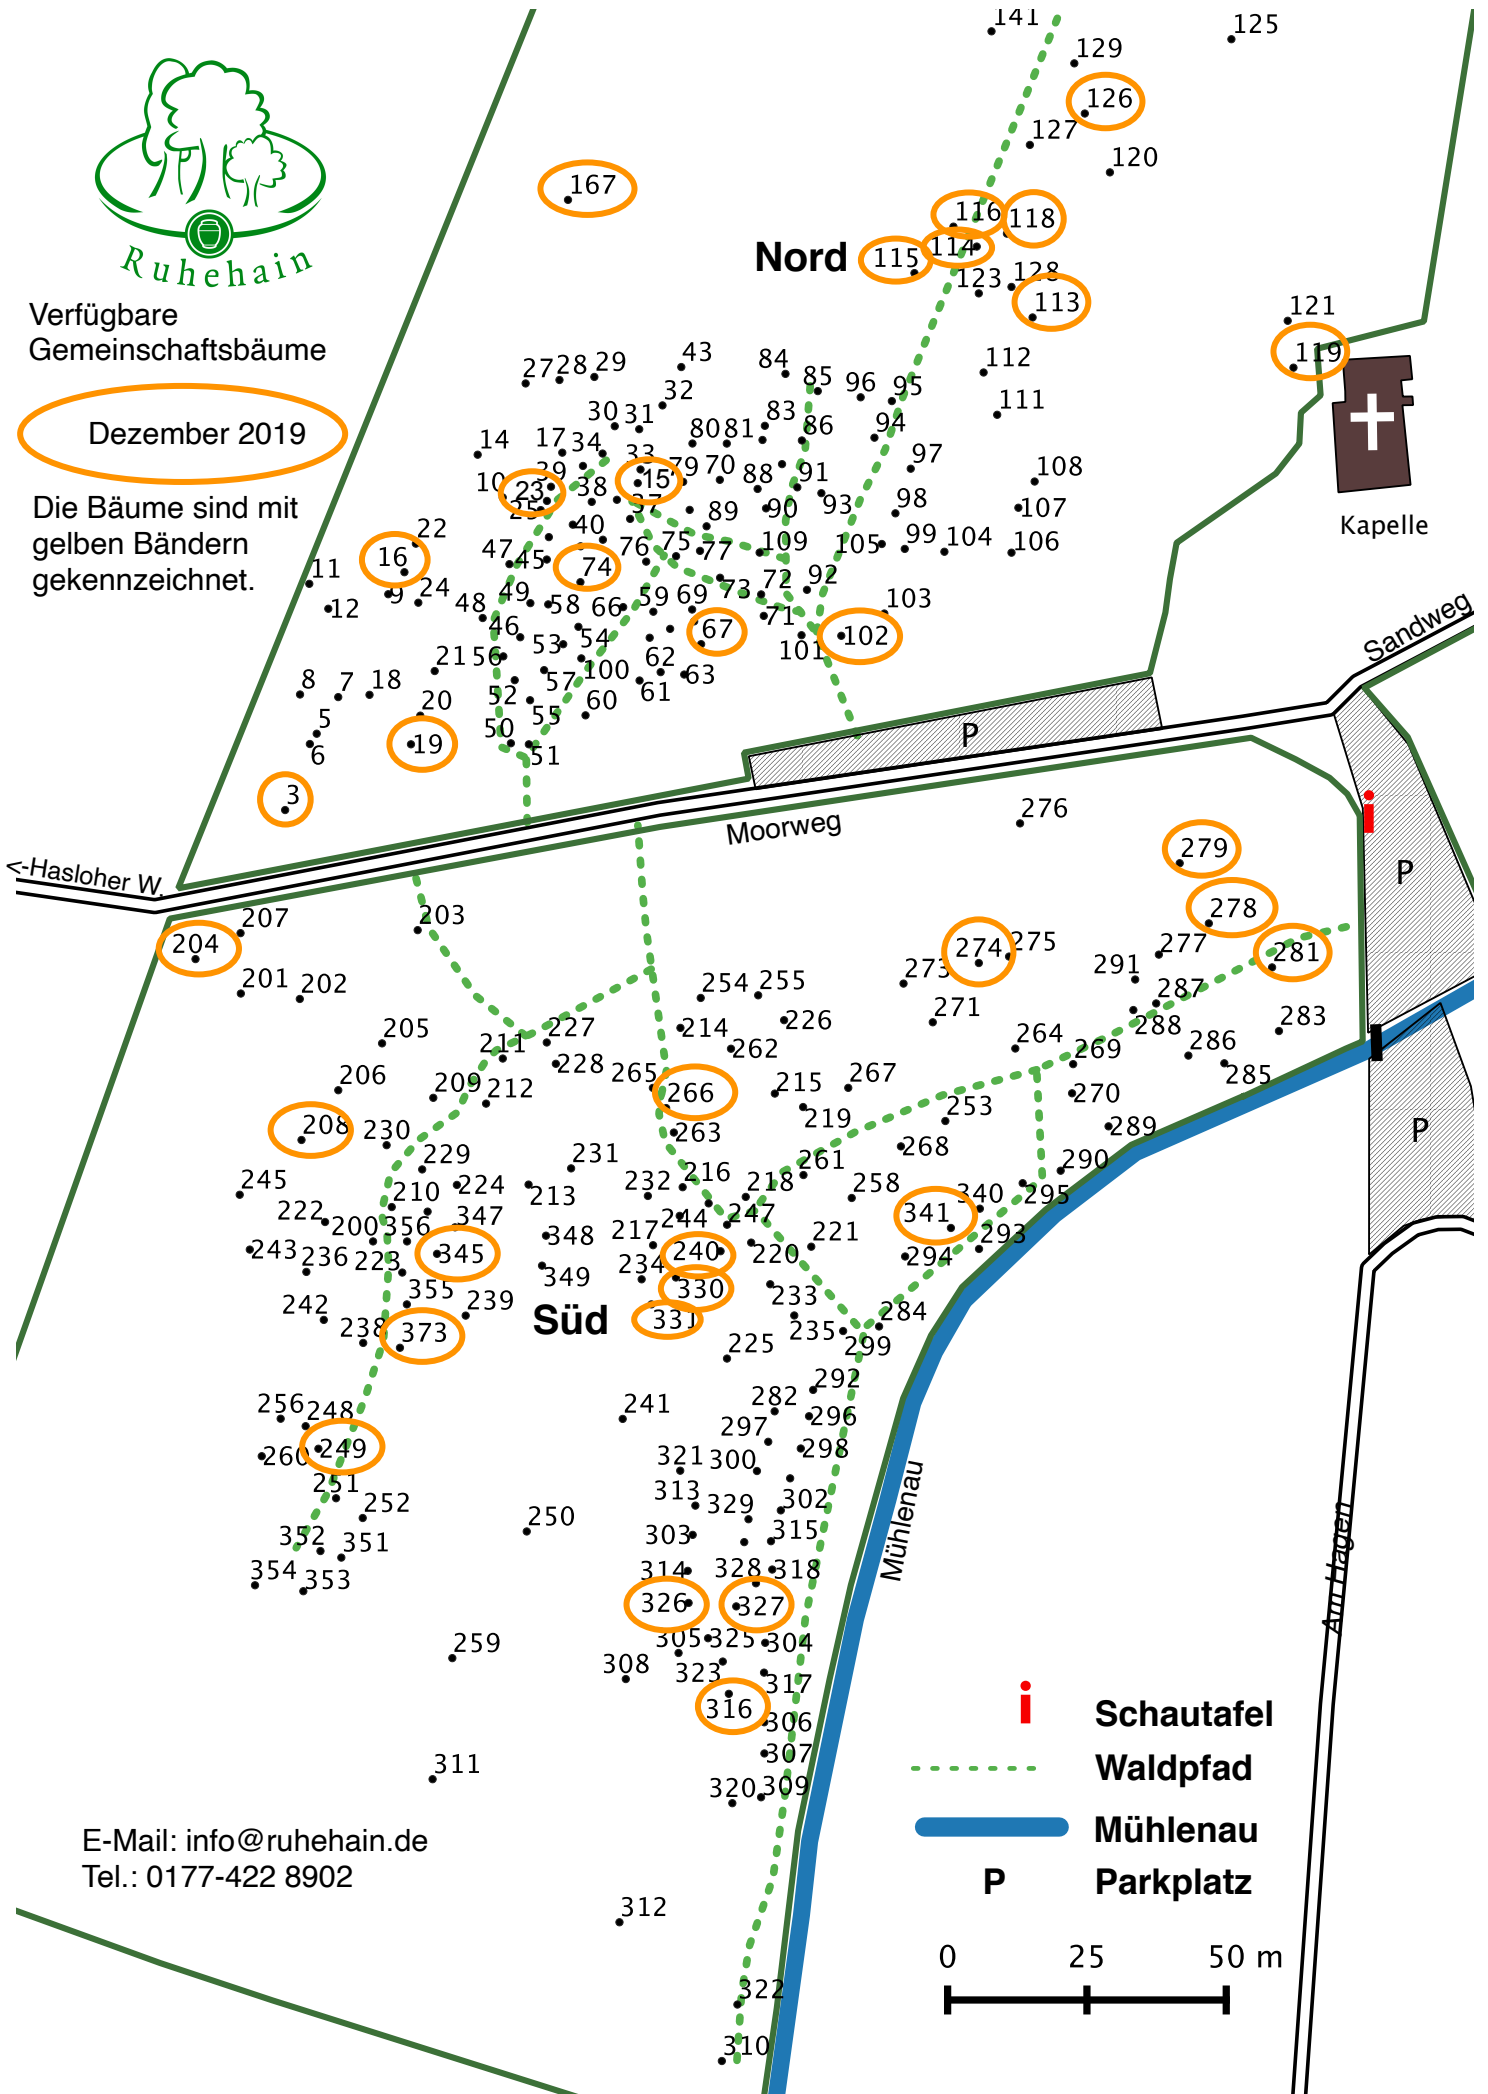

Verfügbare
Gemeinschaftsbäume

Dezember 2019

Die Bäume sind mit
gelben Bändern
gekennzeichnet.

E-Mail: info@ruhehain.de
Tel.: 0177-422 8902