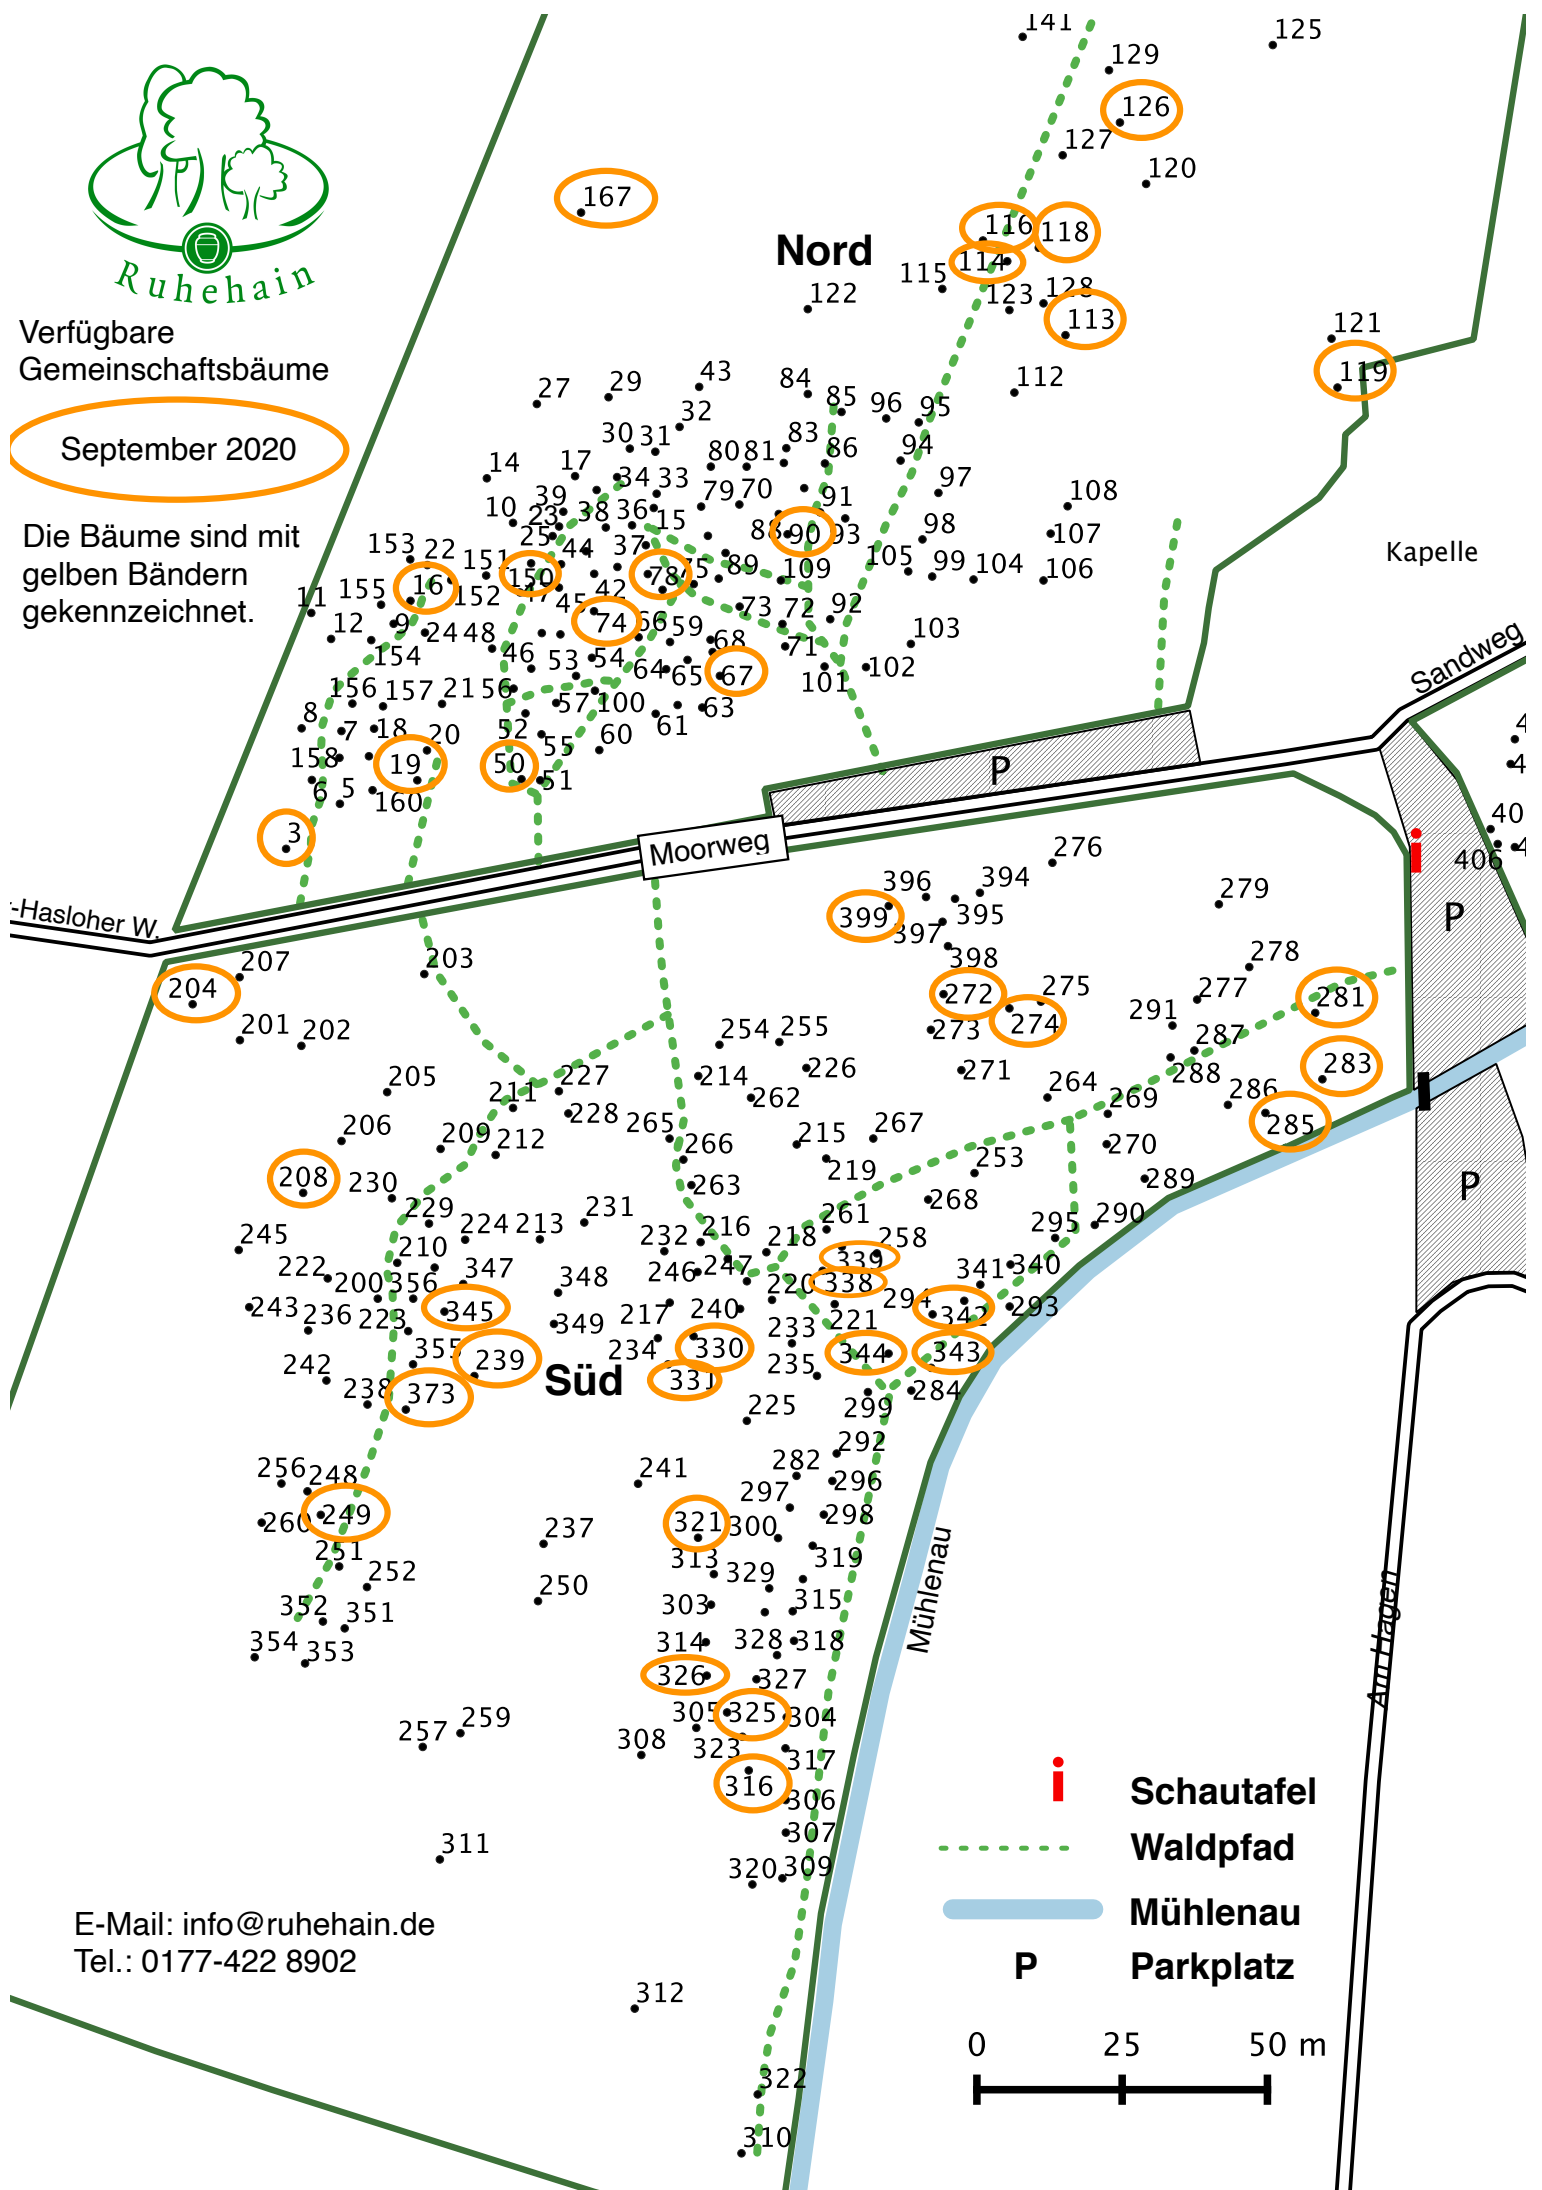

Verfügbare
Gemeinschaftsbäume

September 2020

Die Bäume sind mit
gelben Bändern
gekennzeichnet.

E-Mail: info@ruhehain.de
Tel.: 0177-422 8902

i Schaufafel
--- Waldpfad
— Mühlenau
P Parkplatz

0 25 50 m