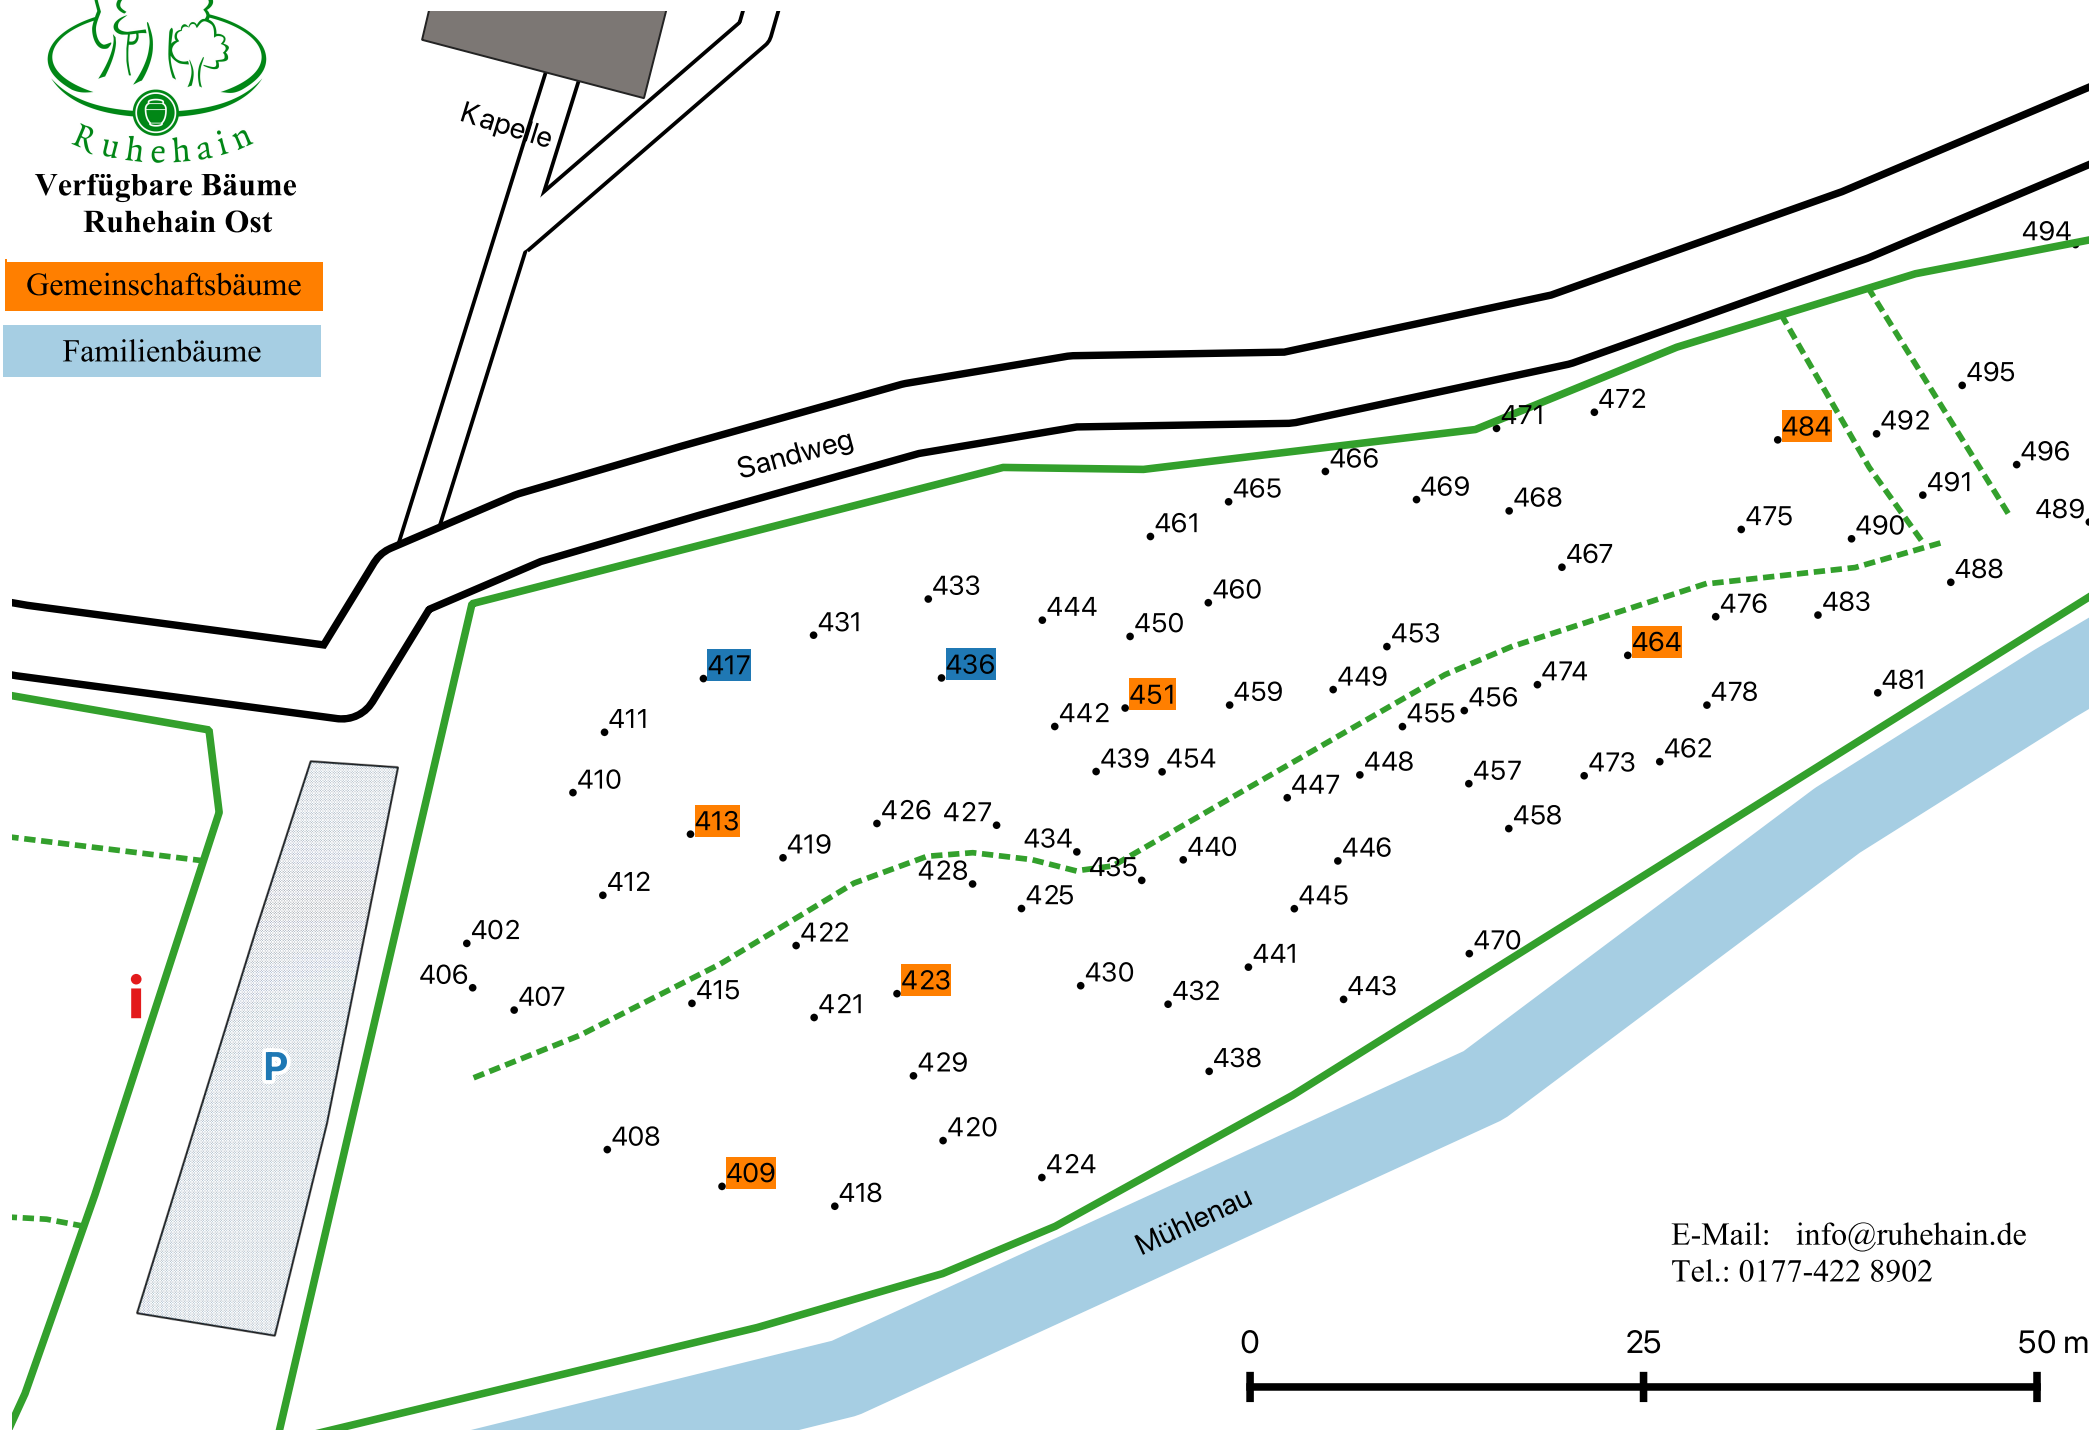

P

P

P

Am Hagen

i Schautafel

--- Waldpfad

— Mühlenau

P Parkplatz

0 25 50 m

Ruhehain

Verfügbare Bäume
Ruhehain Ost

Gemeinschaftsbäume

Familienbäume

Kapelle

Sandweg

Mühlenau