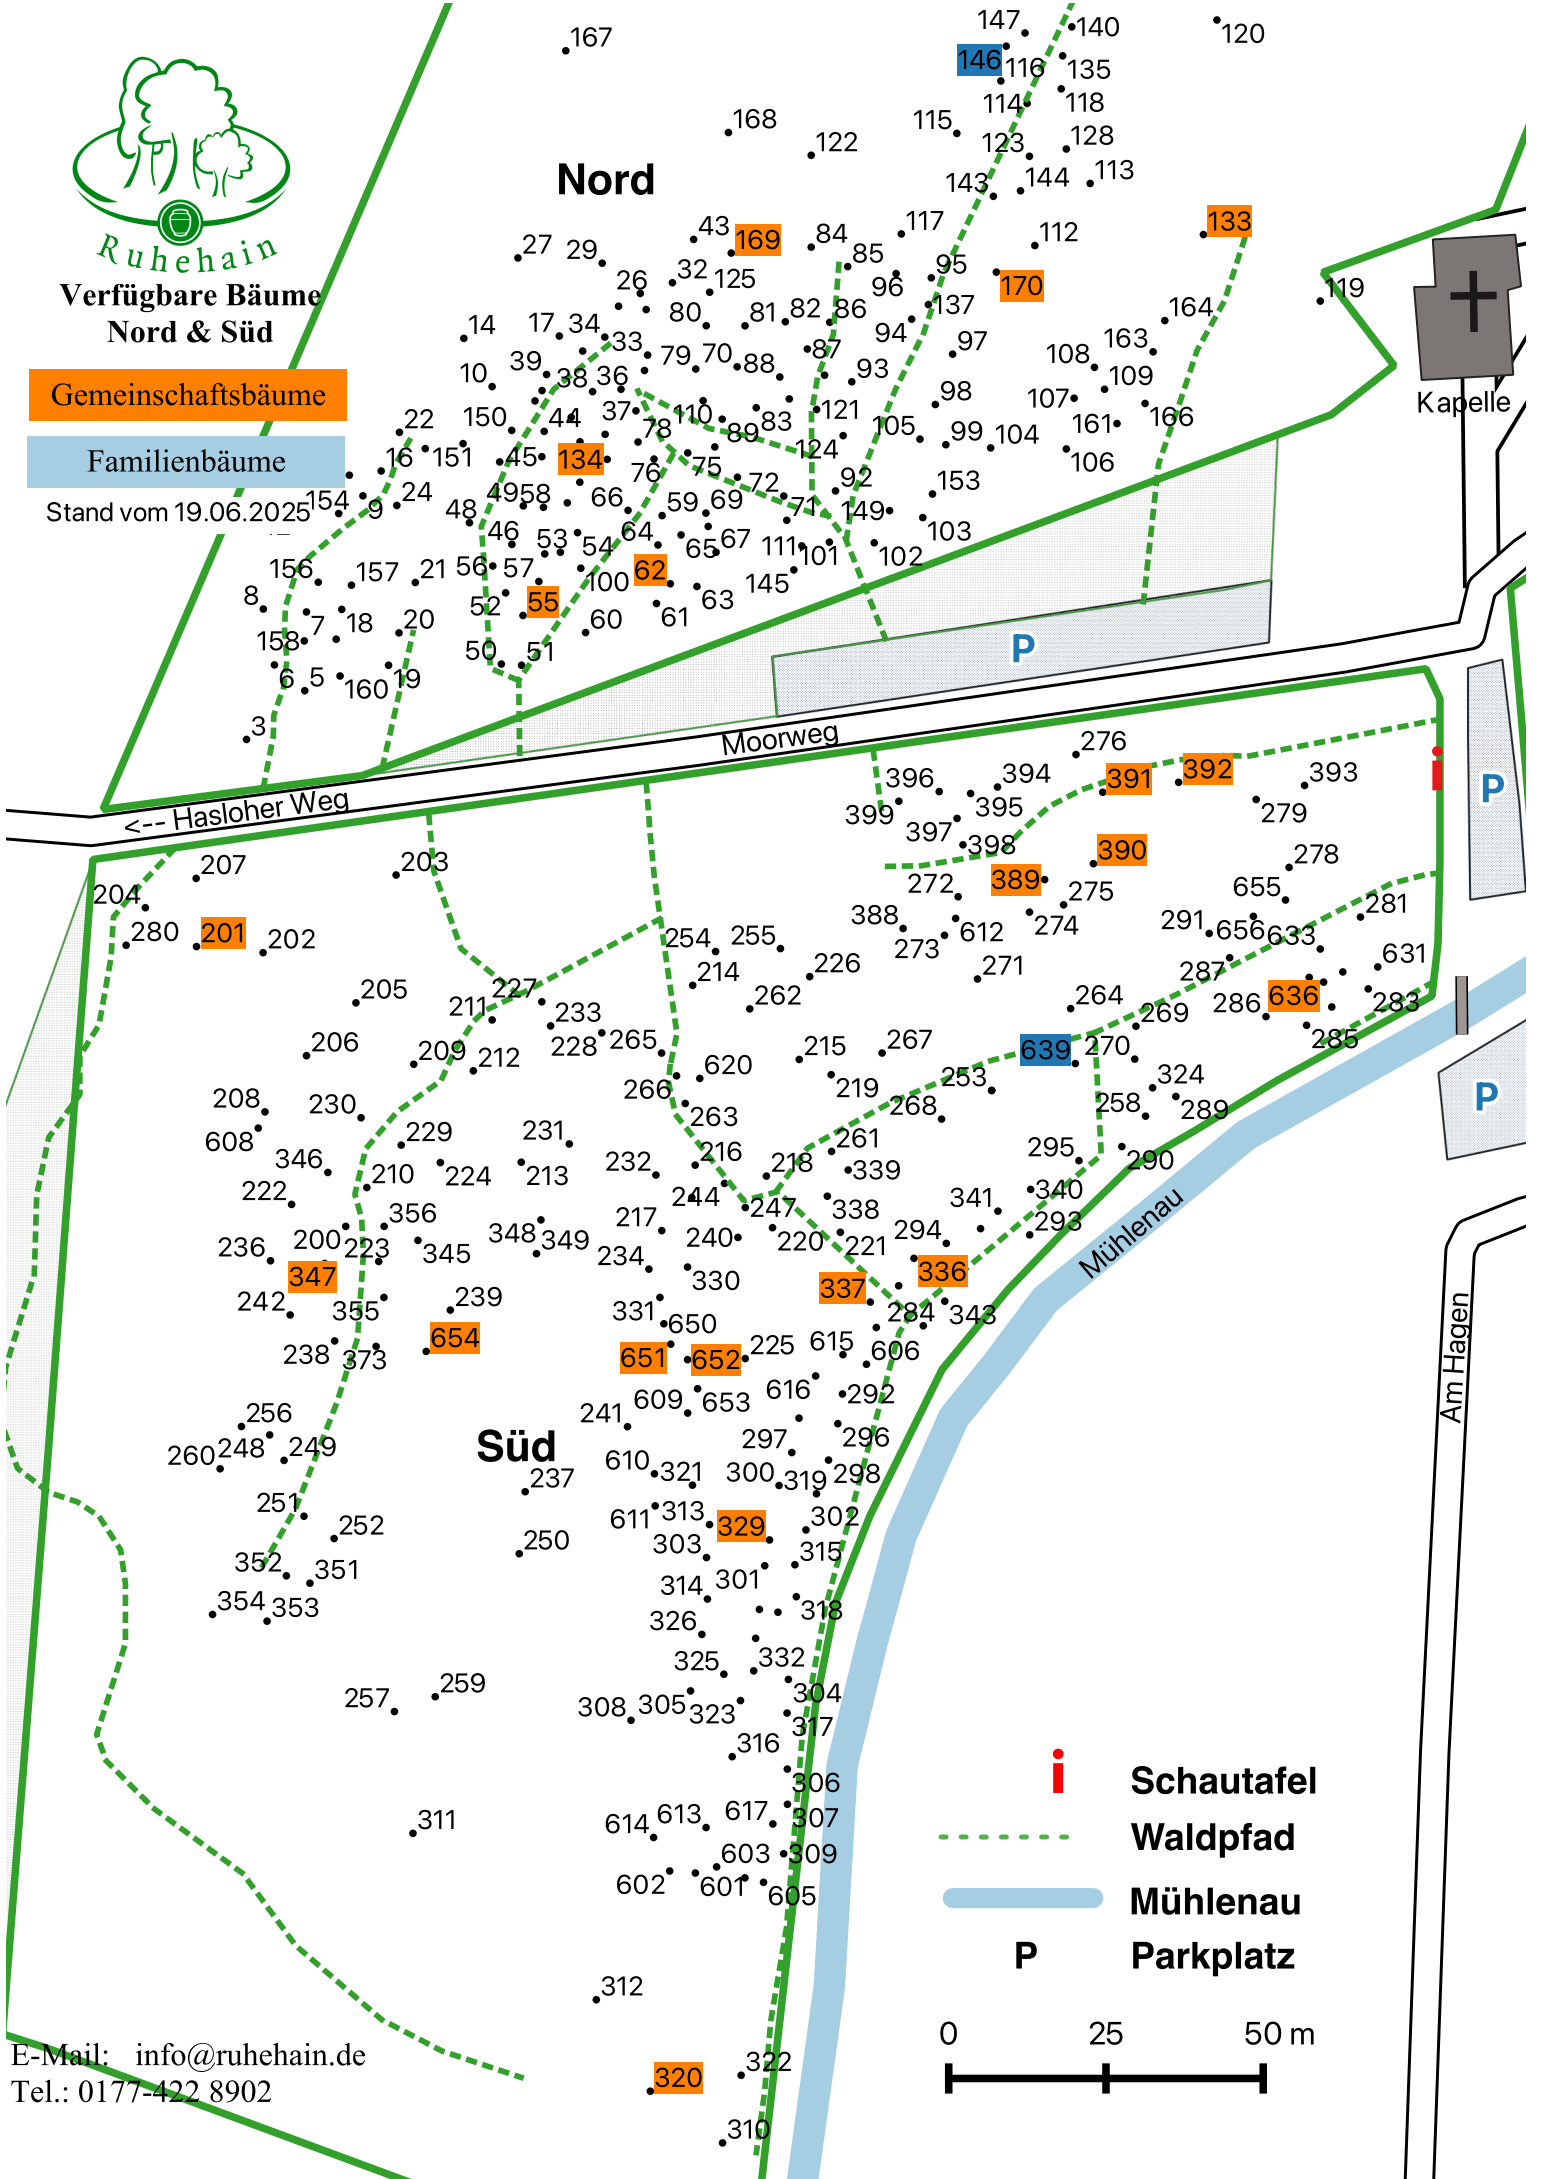

Ruhehain

Verfügbare Bäume Nord & Süd

Gemeinschaftsbäume

Familienbäume

Stand vom 19.06.2025

Nord

Süd

Kapelle

P

P

P

Am Hagen

i Schautafel

--- Waldpfad

— Mühlenau

P Parkplatz

0 25 50 m

Ruhehain

Verfügbare Bäume
Ruhehain Ost

Gemeinschaftsbäume

Familienbäume

Kapelle

Sandweg

Mühlenau