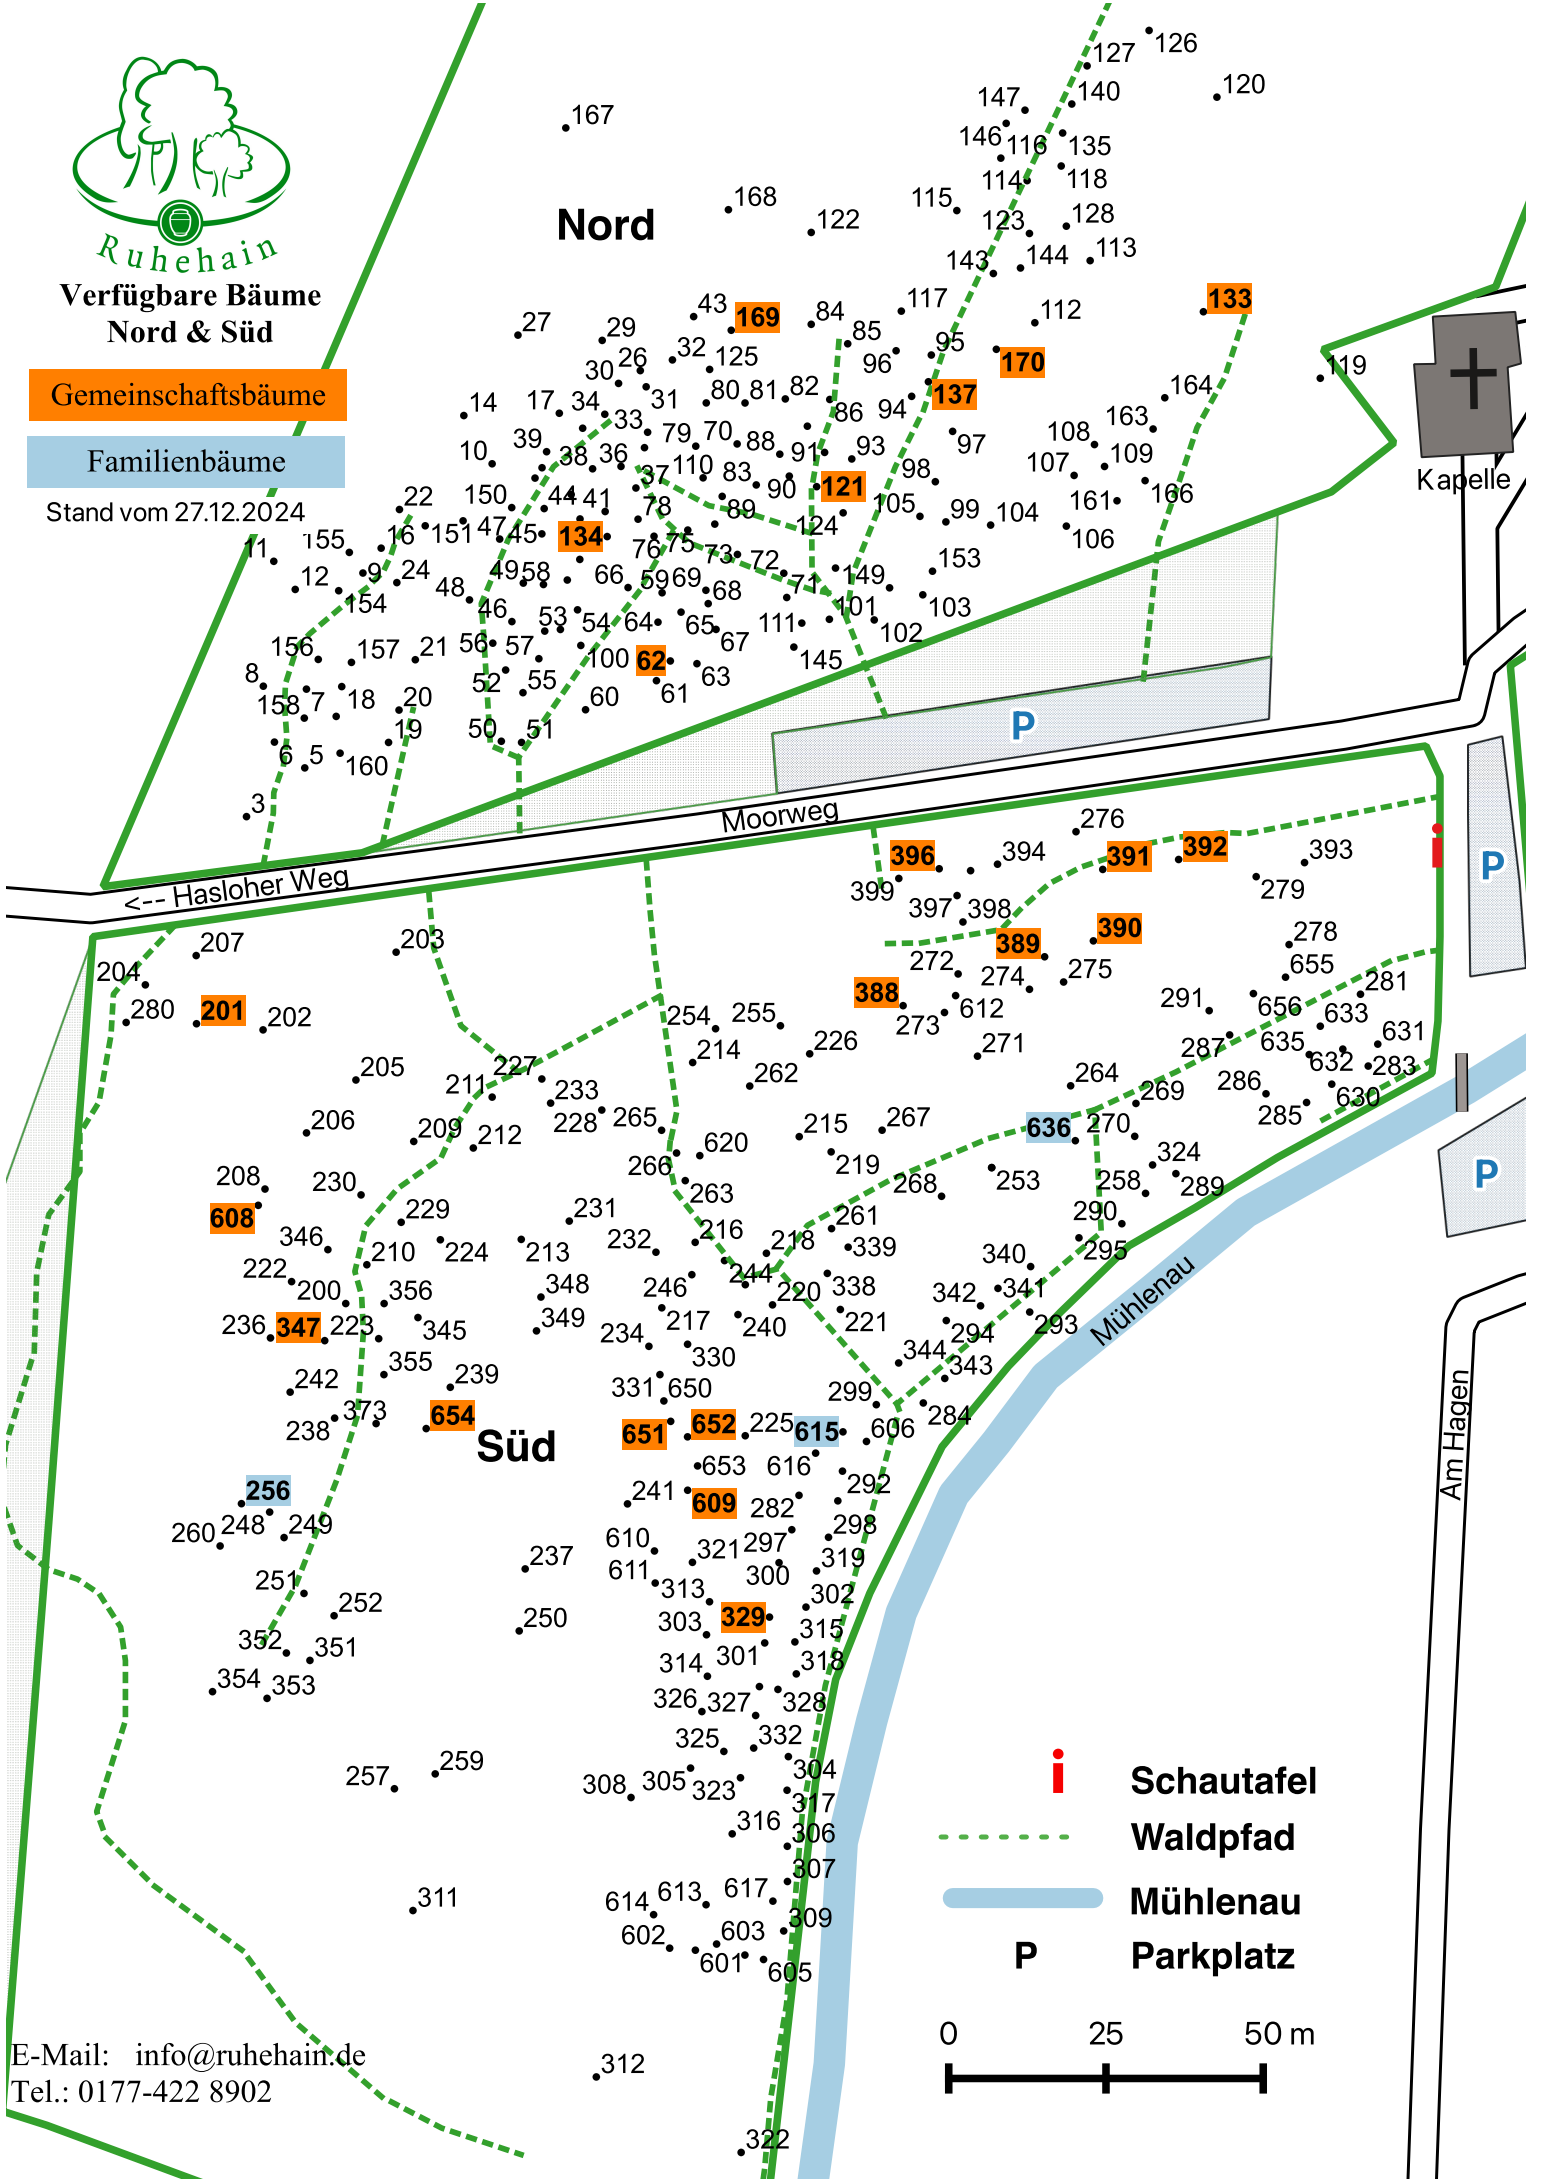

Ruhehain

Verfügbare Bäume Nord & Süd

Gemeinschaftsbäume

Familienbäume

Stand vom 27.12.2024

Nord

Süd

Am Hagen

i Schautafel
 - - - Waldpfad
 Mühlenau
P Parkplatz

0 25 50 m

E-Mail: info@ruhehain.de
Tel.: 0177-422 8902

Ruhehain

Verfügbare Bäume
Ruhehain Ost

Gemeinschaftsbäume

Familienbäume

Kapelle