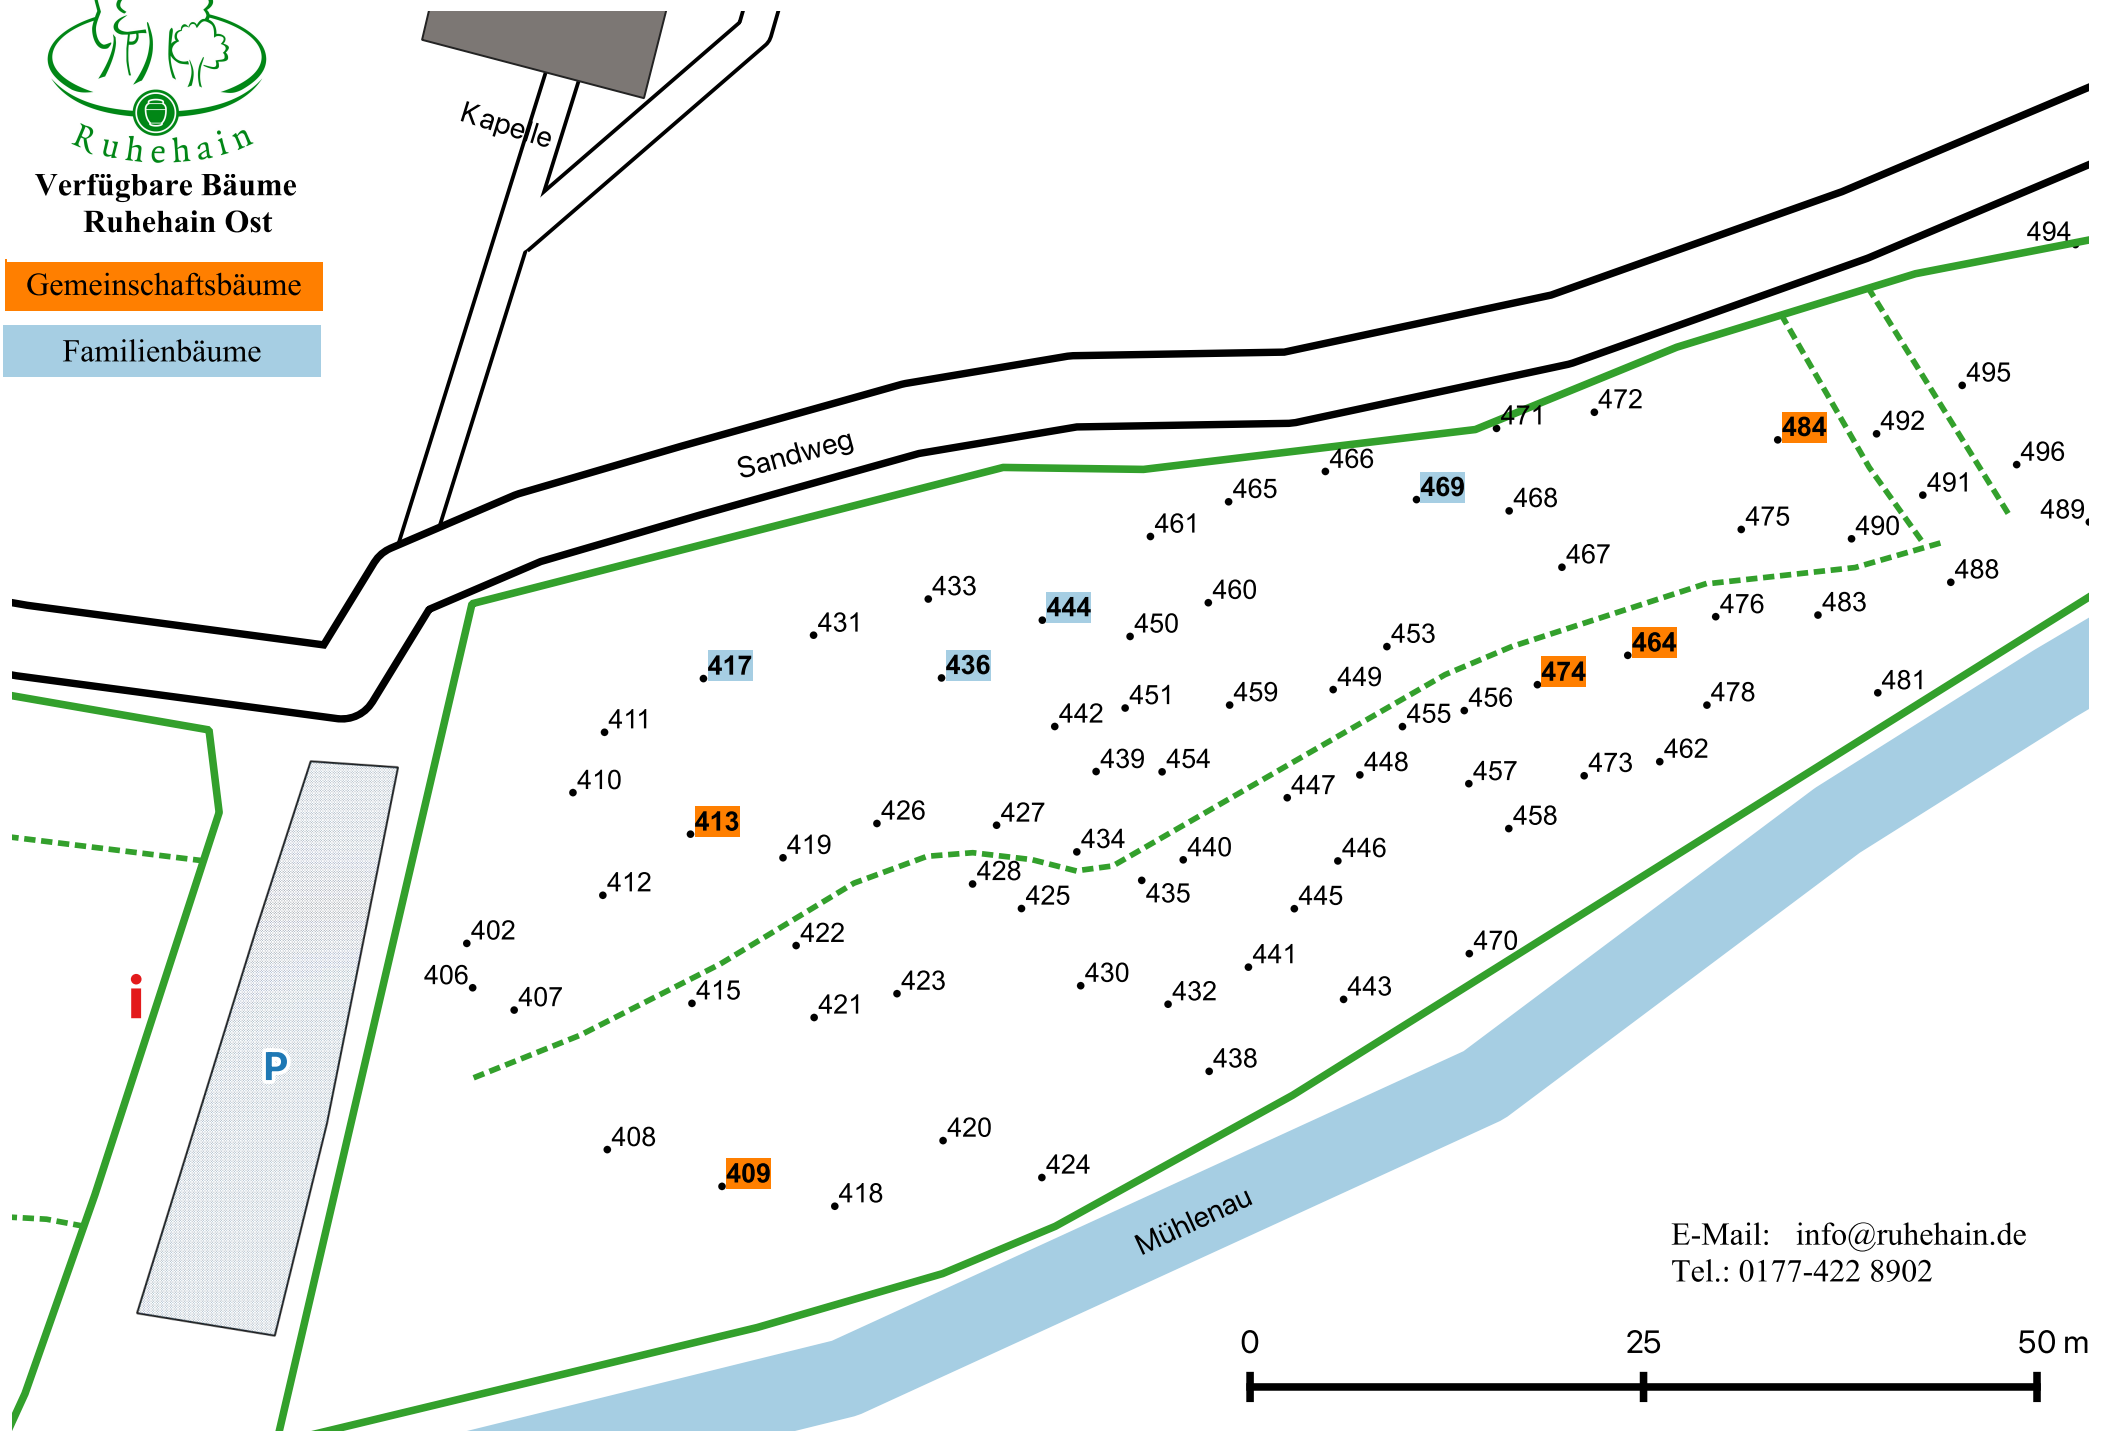

Ruhehain

Verfügbare Bäume
Ruhehain Ost

Gemeinschaftsbäume

Familienbäume

Kapelle

Sandweg

Mühlenau

E-Mail: info@ruhehain.de
Tel.: 0177-422 8902